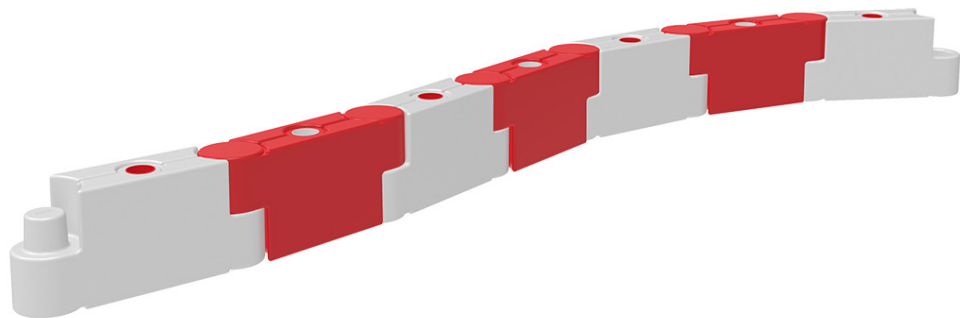

* не входит в комплект.

Технические характеристики

Параметр	Картблок Т-серии стандартный	Картблок Т-серии усиленный	Картблок Т-серии NEW стандартный	Картблок Т-серии NEW усиленный	Ограждения детских трасс NEW
Длина, мм	1000	1000	1000	1000	1000
Высота, мм	500	500	400	400	400
Ширина, мм	300	300	250	250	250
Вес, кг	5,5	7,0	4,45	5,8	3,5
Рабочая длина, мм	700	700	750	750	750
Температурный режим эксплуатации, °С	от -30 до +60	от -30 до +60	от -30 до +60	от -30 до +60	от -30 до +60

Конструкция и техника установки

Картблок Т-серии.

Внутри блок полый, по желанию стандартный картблок наполняется песком или резиновой крошкой на месте установки. Заполняется примерно ½ от общего объема, в зависимости от расположения блока на трассе. Допускается использование блоков без наполнителя.

Конструкция и техника установки, крепление блоков между собой осуществляется за счет системы «шип-паз». Собранный блок представляет собой монолитную безопасную стенку ограждения.

Ограждение детских трасс NEW.

Предназначены для построения детских трасс в городках, торгово-развлекательных центрах, парках развлечений, аттракционах и там, где не требуется высоких требований к физическим нагрузкам на блоки, а скорость передвижных средств не превышает 10-15 км/ч.

Внимание! Ограждение детских трасс не предназначены для построения картинговых трасс! Рекомендуем использовать картблоки серии Т-NEW.

Транспортировка и хранение

Транспортировка блоков для картинговых трасс допускается любым видом транспорта соответствующих габаритов и грузоподъемности.

Следует исключить механическое повреждение корпуса, особенно удары по нему при температуре ниже 10°C, а также воздействие огня и нагревательных приборов.

Правила эксплуатации

Внимание! При использовании изделий обязательно выполнение требований ГОСТ Р 56985-2016, ГОСТ Р 53130 и прочих нормативно-технических документов обязательных к применению для данного объекта.

При проектировании и установке блоков вдоль трассы необходимо учитывать контуры безопасности для удержания картов на трассе и восприятия возможных ударов при их столкновении или неправильном управлении.

- Запрещена эксплуатация блока в случае нарушения целостности его конструкции.
- Запрещено устанавливать блоки на трассы, где поперечные уклоны превышают 7 градусов, продольные уклоны превышают 20 градусов.
- Запрещено устанавливать блоки вплотную к стенам и ограждениям, так как это препятствует демпфированию блока при ударах и толчках бамперами картов.
- Запрещено устанавливать блоки в местах предназначенных для эвакуации.

Гарантия изготовителя

Срок службы блоков – до 10 лет.

Блоки эксплуатируются в течение срока службы на основании оценки состояния по следующим критериям:

- отсутствуют трещины, растрескивания, следы деструкции материала на внешней и внутренней поверхностях блока;
- отсутствуют влияющие на безопасную эксплуатацию блока деформации и повреждения. Гарантийный срок службы – 12 месяцев со дня продажи при соблюдении потребителем указаний данного документа.

Гарантия не распространяется в случаях:

1. Нарушения указаний данного документа.
2. Наличия механических повреждений картблока (внутренних и внешних).
3. Самостоятельной доработки блоков без согласования с изготовителем.
4. Действия непреодолимой силы (несчастный случай, пожар, наводнение, неисправность электрической сети, удар молнии, ураган и т. д.).